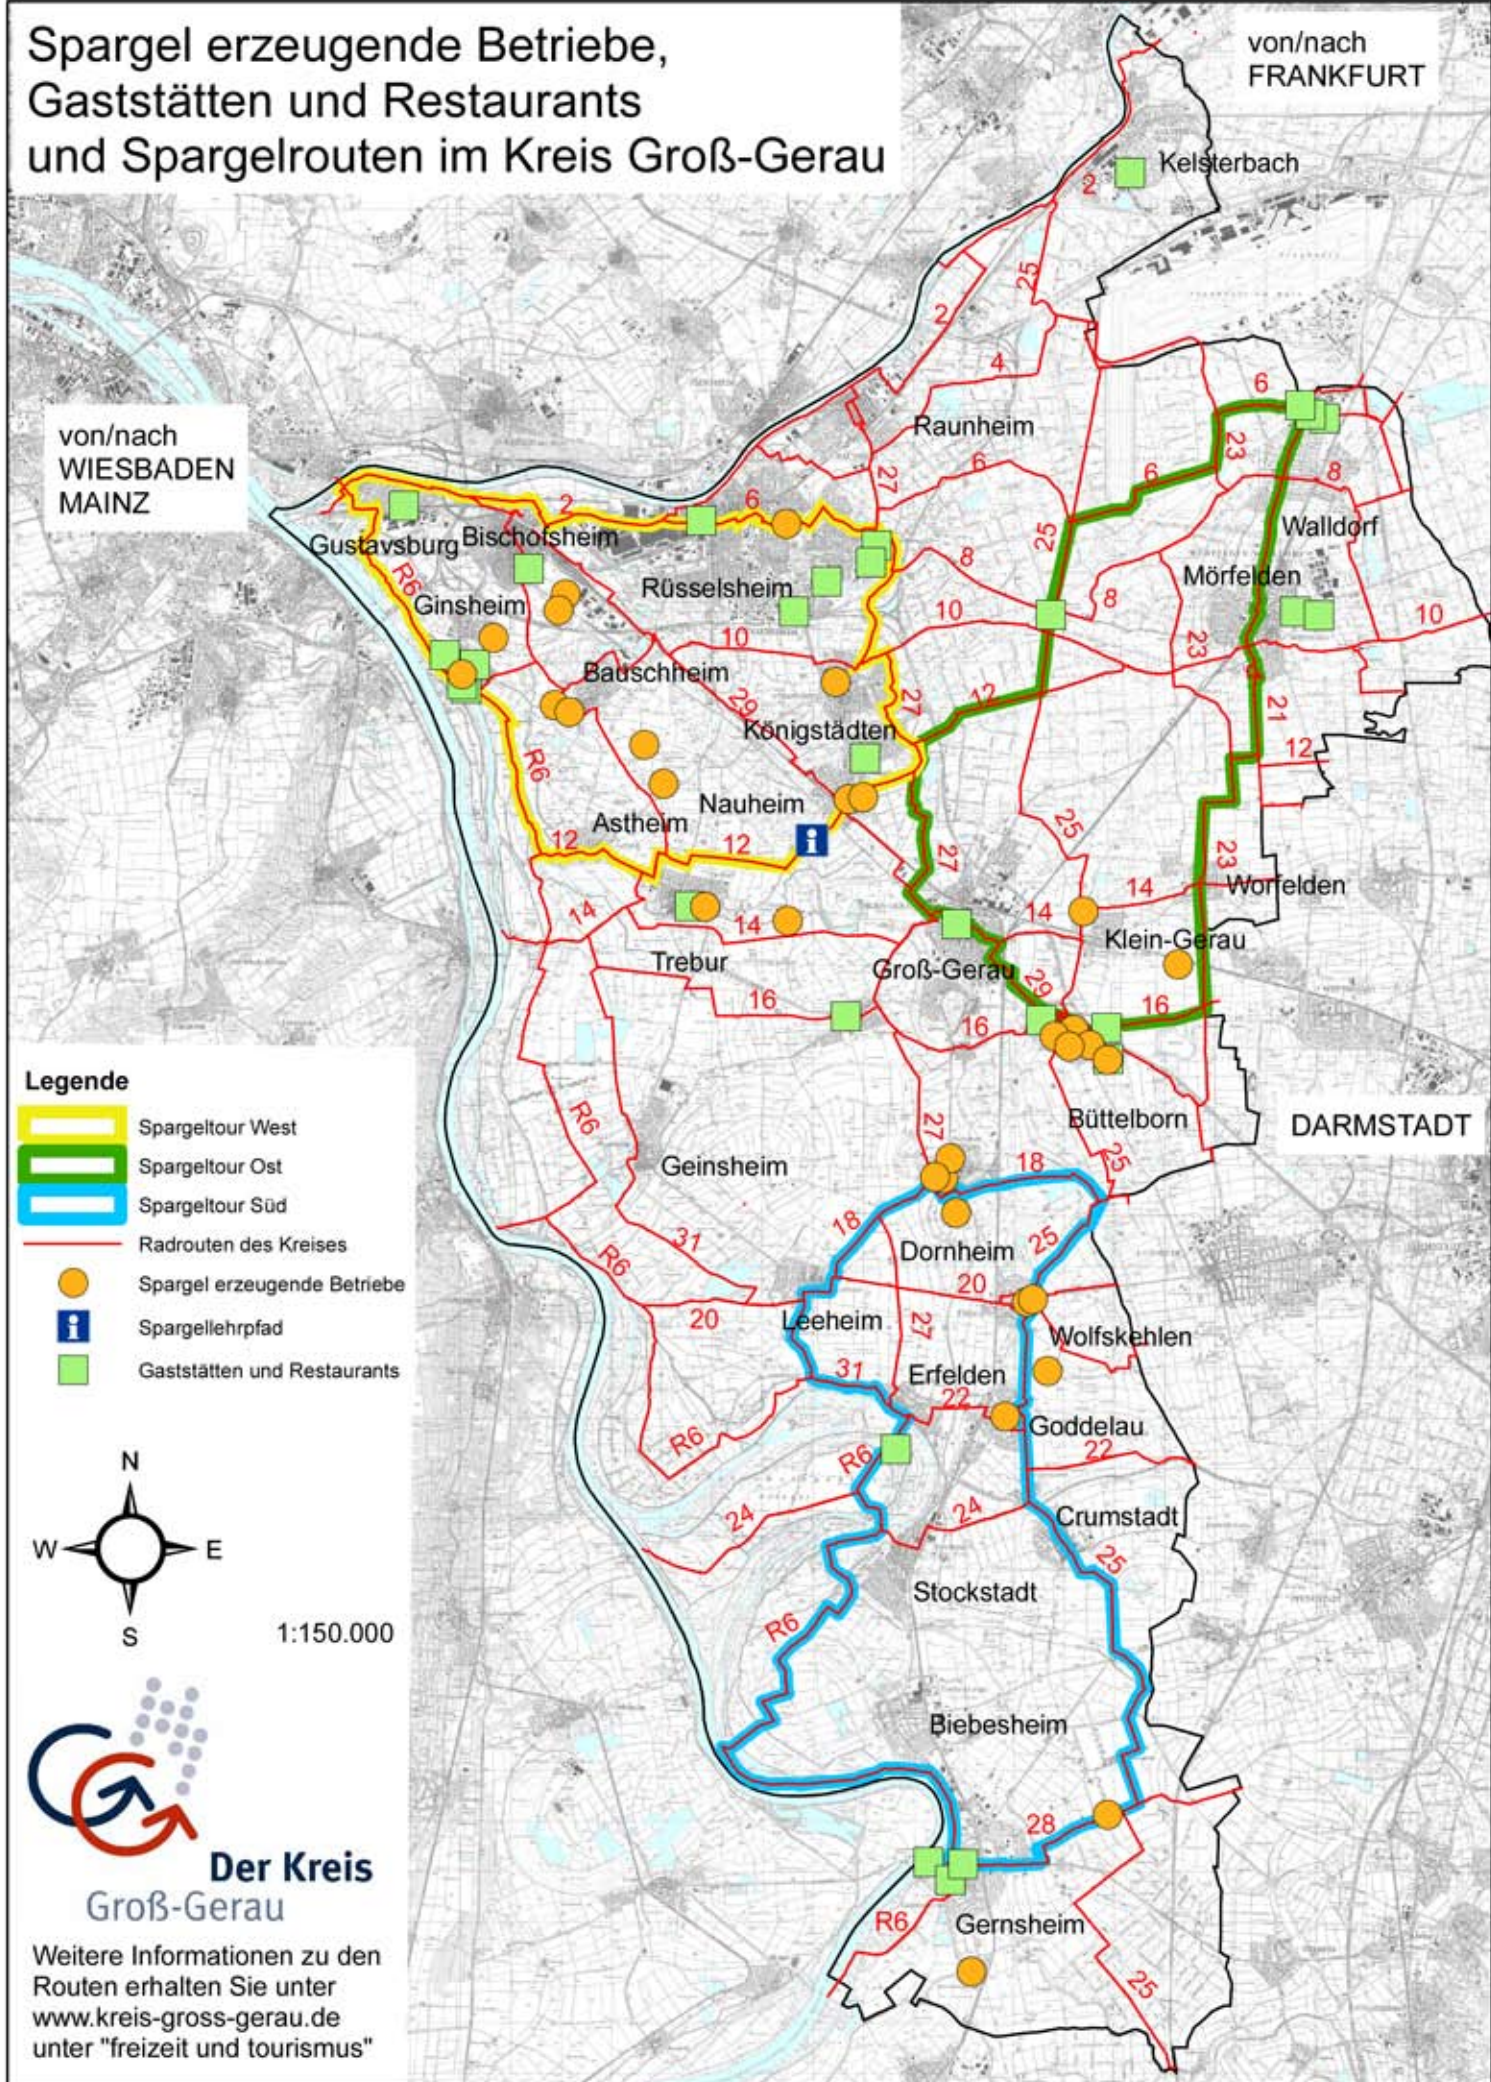

Spargel erzeugende Betriebe, Gaststätten und Restaurants und Spargelrouten im Kreis Groß-Gerau

von/nach
WIESBADEN
MAINZ

von/nach
FRANKFURT

- Legende**
- Spargeltour West
 - Spargeltour Ost
 - Spargeltour Süd
 - Radrouten des Kreises
 - Spargel erzeugende Betriebe
 - Spargellehrpfad
 - Gaststätten und Restaurants

1:150.000

Weitere Informationen zu den Routen erhalten Sie unter www.kreis-gross-gerau.de unter "freizeit und tourismus"